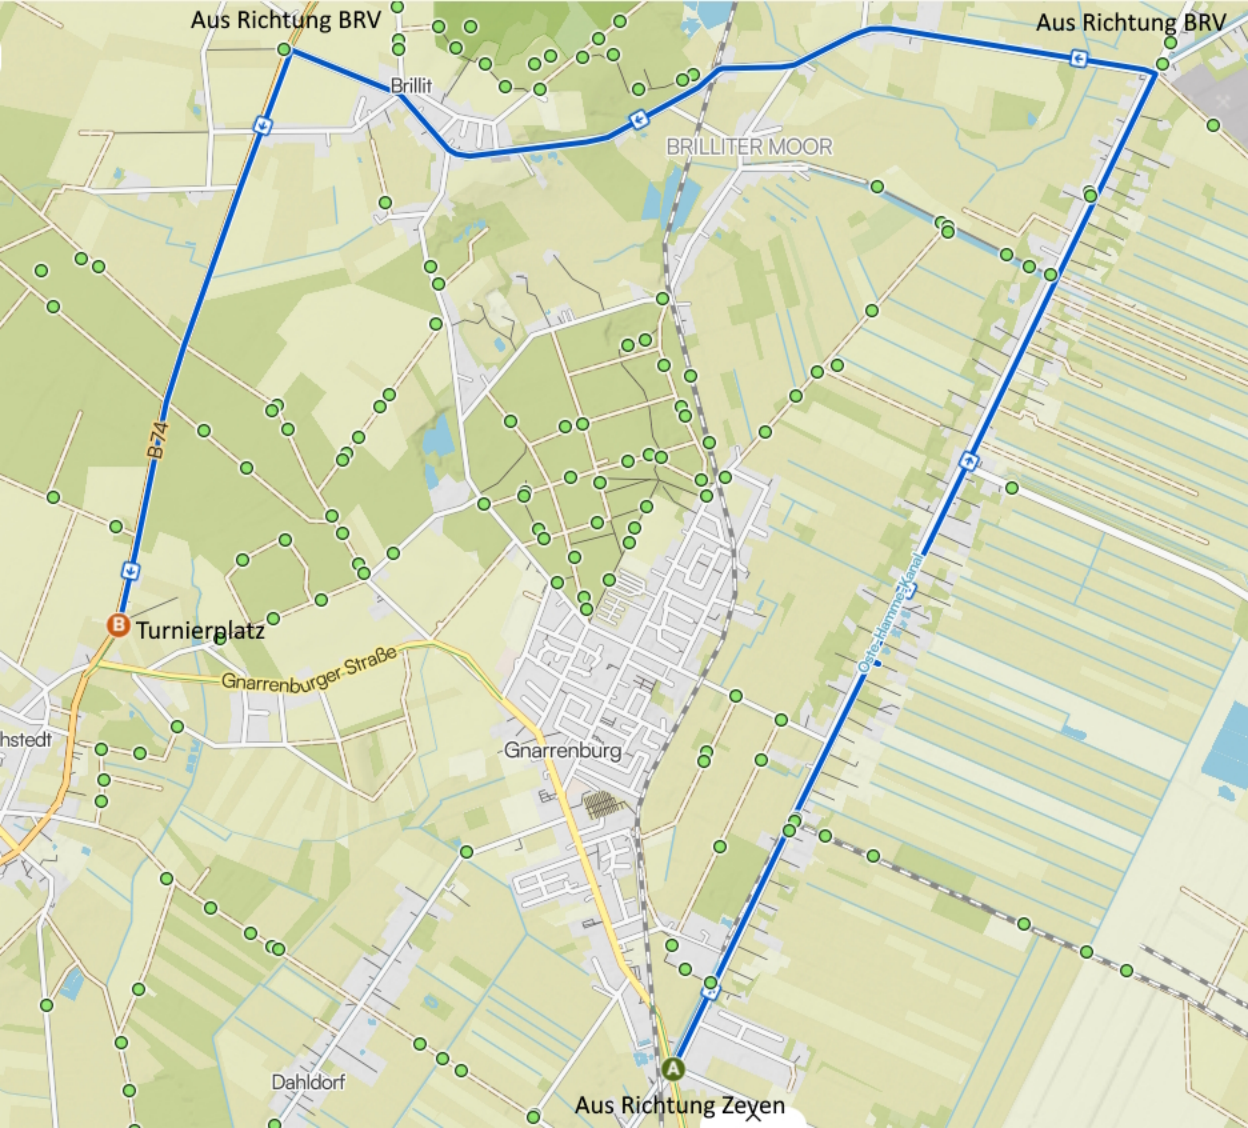

Naturdenkmal  
Dicker Stein

Haasenhof

Brillit

Bremerhavener Straße

Kuhstedt

Aus Richtung Bremen

Gnarrenburger Straße

Rastplatz am Kunstweg  
Schöppin...

Schwedenweg

Aus Richtung BRV

Brillit

BRILLITER MOOR

Aus Richtung BRV

B74

**B** Turnierplatz

Gnarrenburger Straße

B-74

B

Turnierplatz

Gnarrenburger Straße

Gnarrenburg

Aus Richtung Zeven

Aus Richtung Bremerhaven

Kuhstedt

Kuhstedt

Gnarrenburg

Orte-Hamme-Kanal

Dahldorf

Aus Richtung Zeven

Karlshöfenerberg