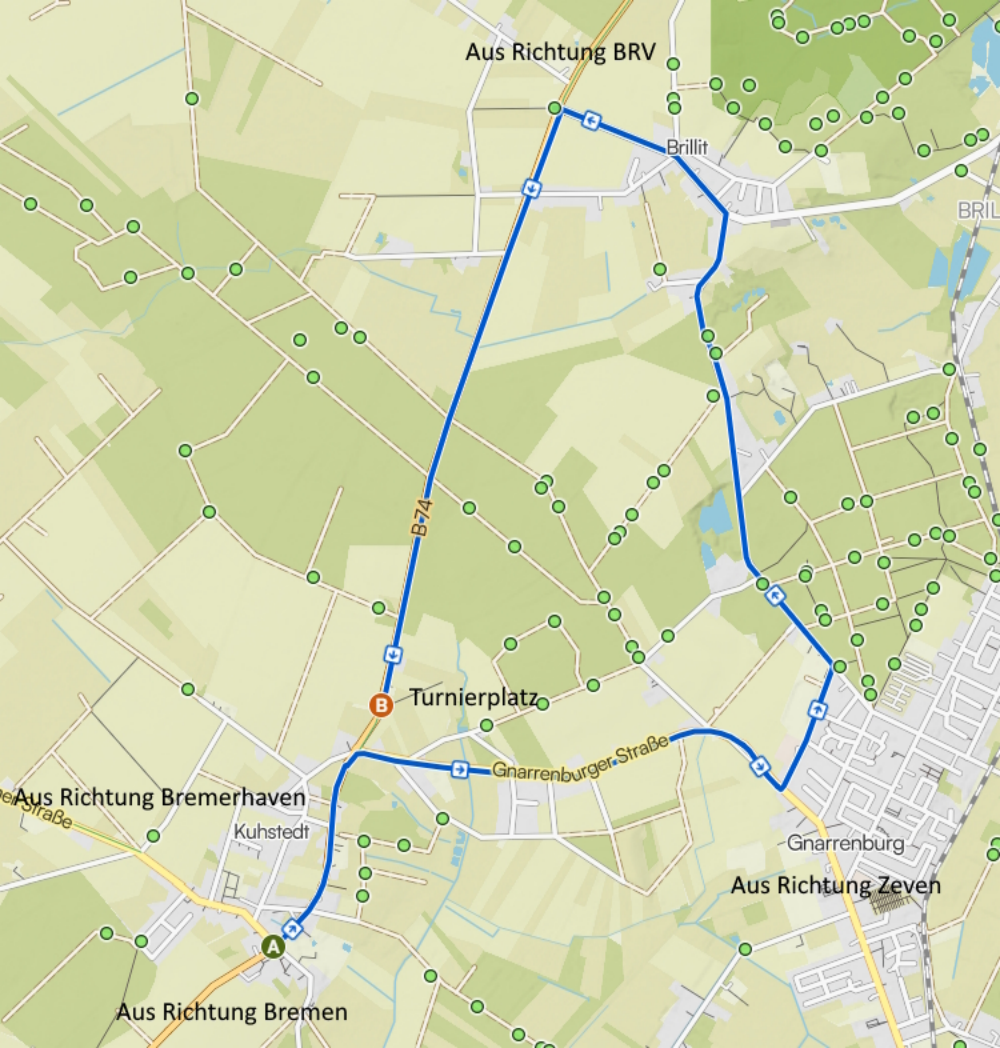

Schwedenweg

Aus Richtung BRV

Brillit

BRILLITER MOOR

Aus Richtung BRV

B74

**B** Turnierplatz

Gnarrenburger Straße

hstedt

Gnarrenburg

Obere Hammerzykanal

Dahldorf

**A** Aus Richtung Zeyen

Aus Richtung BRV

Brillit

BRIL

B-74

B

Turnierplatz

Gnarrenburger Straße

Gnarrenburg

Aus Richtung Zeven

Aus Richtung Bremerhaven

Kuhstedt

Kuhstedt

Gnarrenburg

Orte-Hamme-Kanal

Dahldorf

Aus Richtung Zeven

Karlshöfenerberg